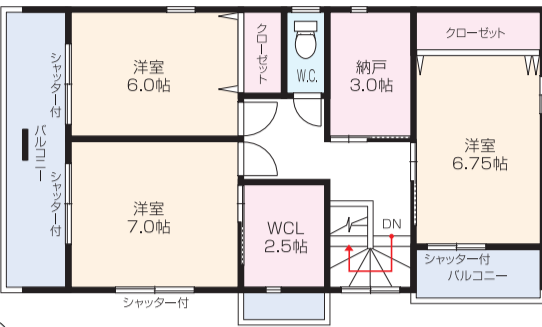

A棟 4LDK +WICL(2.5帖)+納戸

4,280万円 (税込) ■敷地面積/121.62m²(36.79坪)
■建物面積/120.08m²(36.32坪)

全室照明器具付

キッチンユニット収納付

2F全室バルコニー付

リモコン電動シャッター付
ビルトインRC車庫 2台分

- リモコン電動シャッター付ビルトイン車庫なので、大切な愛車を季節面・防犯面から守ります。
- 1階に物入2カ所、2階廊下に3帖の納戸、主寝室には2.5帖のウォークインクローゼットと収納たっぷりです。
- 洗面室～浴室に続いている動線パッチリなキッチンだから忙しい奥さまは嬉しいですね。

奥行きもあるワイドバルコニーは便利な屋根付きで、急な雨にも困りません。れなポーチ灯。
高級感ある玄関ドアとセンサー付のおしゃれなポーチ灯。
リビング入口ドアはステンドグラス調でおしゃれです。
12.5坪の広めの洗面室なので収納場所も確保されています。
背面バルコニー収納付のキッチン

B棟 4LDK

4,180万円 (税込) ■敷地面積/121.62m²(36.79坪)
■建物面積/107.66m²(32.57坪)