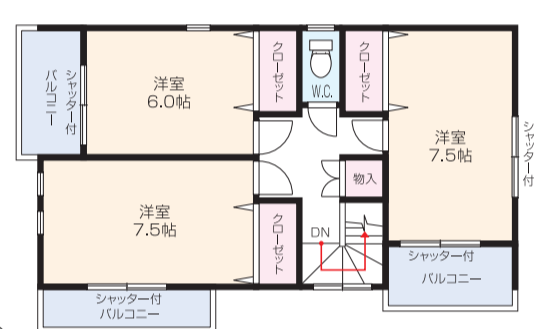

キッチンには急な来客にも困らない便利な引戸と大きな背面ユニット収納付。
本物の木製のような重厚感ある玄関ドアと、かわいらしいセンサー付ポーチ灯がアクセント。
御影石の玄関タイルが高級感を漂わせています。
広くて明るいLDKはこれからの季節に嬉しい床暖房付。
明るく開放的な対面キッチンだから、料理をしながら廻りを見渡せます。

全室照明器具付

キッチンユニット収納付

2F全室バルコニー付