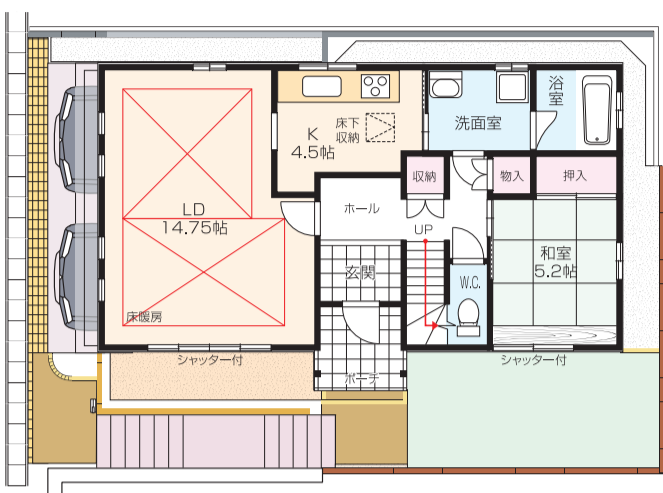

A棟 4LDK +WICL(2.5帖)+納戸

4,280万円 (税込) ■敷地面積/121.62m²(36.79坪)
■建物面積/120.08m²(36.32坪)

全室照明器具付

キッチンユニット収納付

2F全室バルコニー付

リモコン電動シャッター付
ビルトインRC車庫 2台分

- リモコン電動シャッター付ビルトイン車庫なので、大切な愛車を季節面・防犯面から守ります。
- 1階に物入2カ所、2階廊下に3帖の納戸、主寝室には2.5帖のウォークインクローゼットと収納たっぷりです。
- 洗面室～浴室に続いている動線パッチリなキッチンだから忙しい奥さまは嬉しいですね。

奥行きもあるワイドバルコニーは便利な屋根付きで、急な雨にも困りません。れなポーチ灯。
高級感ある玄関ドアとセンサー付のおしゃれなポーチ灯。
リビング入口ドアはステンドグラス調でおしゃれです。
12.5坪の広めの洗面室なので収納場所も確保されています。
背面バルコニー収納付のキッチン

B棟 4LDK

4,180万円 (税込) ■敷地面積/121.62m²(36.79坪)
■建物面積/107.66m²(32.57坪)