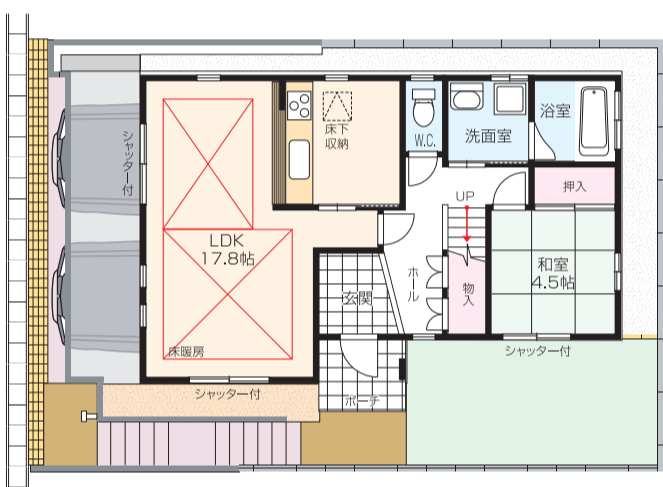

A棟 4LDK +WICL(2.5帖)+納戸

4,280万円 (税込) ■敷地面積/121.62m²(36.79坪)
■建物面積/120.08m²(36.32坪)

全室照明器具付

キッチンユニット収納付

2F全室バルコニー付

リモコン電動シャッター付
ビルトインRC車庫 2台分

- リモコン電動シャッター付ビルトイン車庫なので、大切な愛車を季節面・防犯面から守ります。
- 1階に物入2カ所、2階廊下に3帖の納戸、主寝室には2.5帖のウォークインクローゼットと収納たっぷりです。
- 洗面室～浴室に続いている動線パッチリなキッチンだから忙しい奥さまは嬉しいですね。

奥行きもあるワイドバルコニーは便利な屋根付きで、急な雨にも困りません。れなポーチ灯。
高級感ある玄関ドアとセンサー付のおしゃれなポーチ灯。
リビング入口ドアはステンドグラス調でおしゃれです。
12.5坪の広めの洗面室なので収納場所も確保されています。
背面バルコニー収納付のキッチン

B棟 4LDK

4,180万円 (税込) ■敷地面積/121.62m²(36.79坪)
■建物面積/107.66m²(32.57坪)